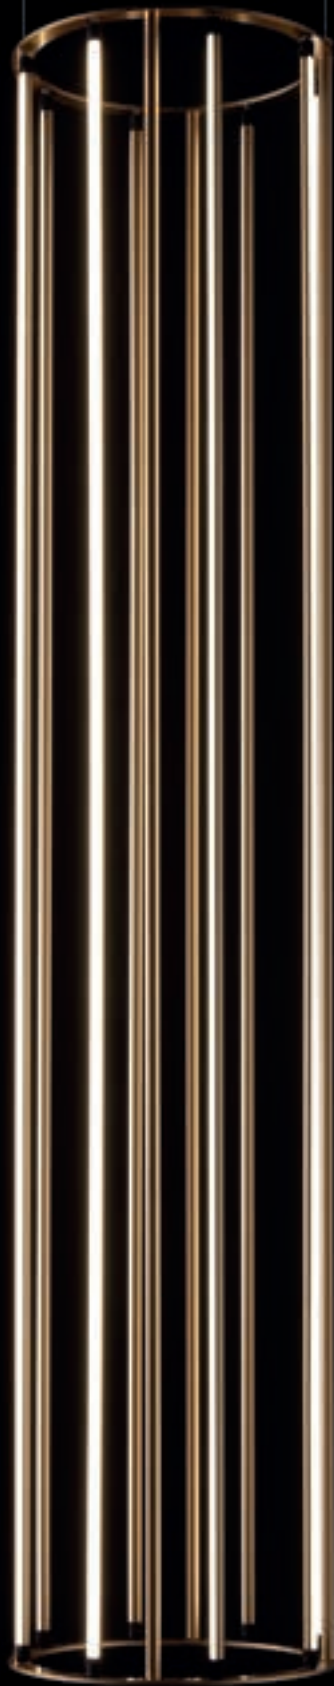

Sottili segmenti di luce disposti a raggiera e incastonati in cerchi perfetti, danno forma alla lampada. La facilità di rotazione dei segmenti luminosi indipendenti tra loro permette di modulare e direzionare l'illuminazione, secondo le esigenze specifiche dell'utente: per creare atmosfere e scenografie esclusive.

Thin segments of light arranged in rays and set in perfect circles give shape to the lamp. The easy rotation of the independent light segments allows the lighting to be modulated and directed according to the specific needs of the user: to create exclusive atmospheres and settings. RA is an innovative collection: in the personalized use of light and 'essentiality of design.

Ra round

Ra round

Ra round

Ra round

- C1 Led 2700°K 26W 24V 3250Lm
- C2 Led 2700°K 70W 24V 8750Lm
- C3 Led 2700°K 30W 24V 3750Lm
- C4 Led 2700°K 70W 24V 8750Lm
- F1 Led 2700°K 70W 24V 8750Lm
- T1 Led 2700°K 30W 24V 3750Lm
- W1 Led 2700°K 8W 24V 1000Lm
- W2 Led 2700°K 17W 24V 2150Lm

ORO ANTICO/
ANTIQUÉ GOLD

CROMO/
CHROME

ANTRACITE/
ANTHRACITE

MATERIALI/MATERIALS
metallo/metal

FINITURE/
FINISHES

ORO ANTICO/
ANTIQUE GOLD

CROMO/
CHROME

ANTRACITE/
ANTHRACITE