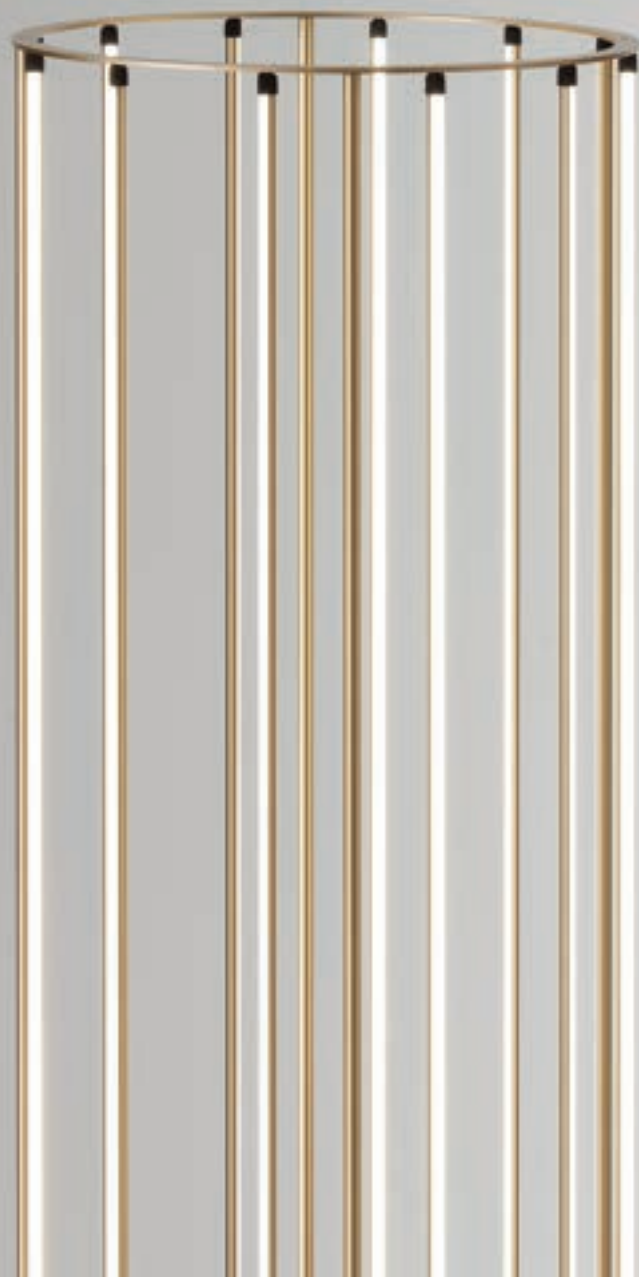

Sottili segmenti di luce disposti a raggiera e incastonati in cerchi perfetti, danno forma alla lampada. La facilità di rotazione dei segmenti luminosi indipendenti tra loro permette di modulare e direzionare l'illuminazione, secondo le esigenze specifiche dell'utente: per creare atmosfere e scenografie esclusive.

Ra round

Ra round

Ra round

Ra round

- C1 Led 2700°K 26W 24V 3250Lm
- C2 Led 2700°K 70W 24V 8750Lm
- C3 Led 2700°K 30W 24V 3750Lm
- C4 Led 2700°K 70W 24V 8750Lm
- F1 Led 2700°K 70W 24V 8750Lm
- T1 Led 2700°K 30W 24V 3750Lm
- W1 Led 2700°K 8W 24V 1000Lm
- W2 Led 2700°K 17W 24V 2150Lm