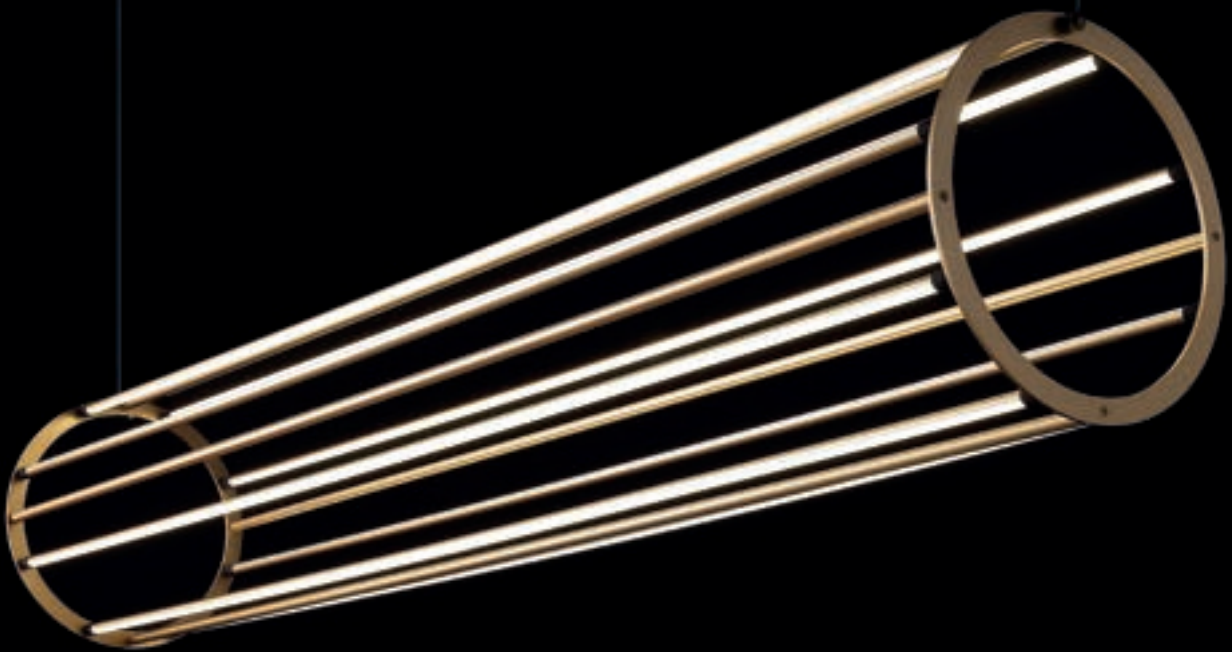

Ra round

Ra round