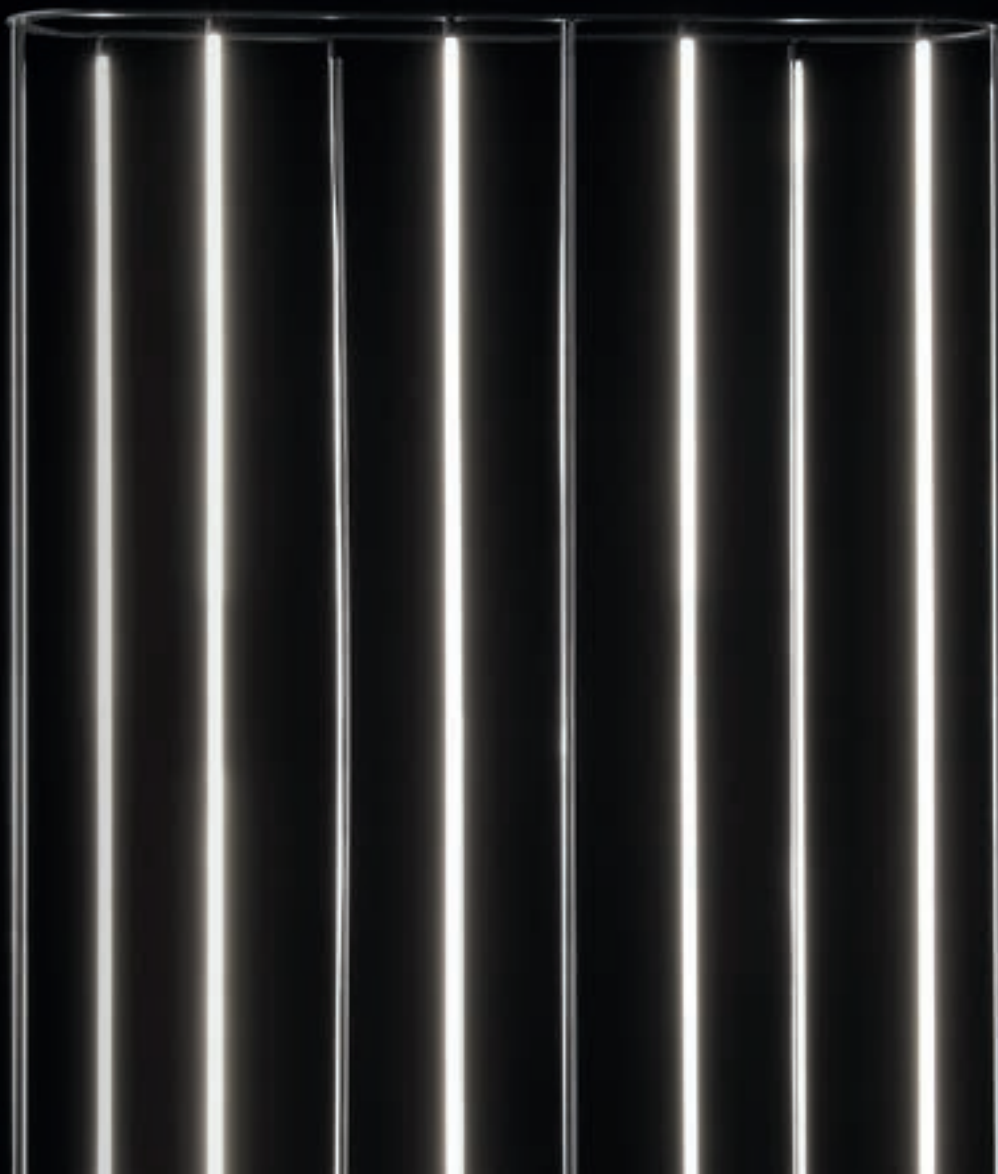

RA SYSTEM

design Gianfranco Marabese, 2024

LINK AL VIDEO

RA SYSTEM

design Gianfranco Marabese, 2024

RA è una collezione innovativa: nell'utilizzo personalizzato della luce e nell'essenzialità del disegno. Ispirata all'antico dio egizio, da cui prende il nome, RA incorpora la potenza e la maestosità del sole, fondendo design e mitologia.

Sottili segmenti di luce disposti a raggiera e incastonati in cerchi perfetti, danno forma alla lampada. La facilità di rotazione dei segmenti luminosi indipendenti tra loro permette di modulare e direzionare l'illuminazione, secondo le esigenze specifiche dell'utente: per creare atmosfere e scenografie esclusive.

Thin segments of light arranged in rays and set in perfect circles give shape to the lamp. The easy rotation of the independent light segments allows the lighting to be modulated and directed according to the specific needs of the user: to create exclusive atmospheres and settings. RA is an innovative collection: in the personalized use of light and 'essentiality of design.

ORO ANTICO/
ANTIQUÉ GOLD

CROMO/
CHROME

ANTRACITE/
ANTHRACITE

MATERIALI/MATERIALS
metallo/metal

FINITURE/
FINISHES

ORO ANTICO/
ANTIQUE GOLD

CROMO/
CHROME

ANTRACITE/
ANTHRACITE