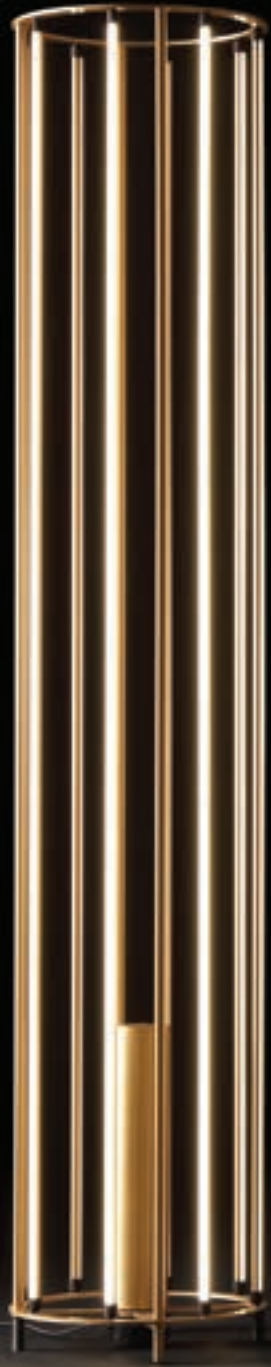

Sottili segmenti di luce disposti a raggiera e incastonati in cerchi perfetti, danno forma alla lampada. La facilità di rotazione dei segmenti luminosi indipendenti tra loro permette di modulare e direzionare l'illuminazione, secondo le esigenze specifiche dell'utente: per creare atmosfere e scenografie esclusive.

Ra round

Ra round

Ra round

Ra round

- C1 Led 2700°K 26W 24V 3250Lm
- C2 Led 2700°K 70W 24V 8750Lm
- C3 Led 2700°K 30W 24V 3750Lm
- C4 Led 2700°K 70W 24V 8750Lm
- F1 Led 2700°K 70W 24V 8750Lm
- T1 Led 2700°K 30W 24V 3750Lm
- W1 Led 2700°K 8W 24V 1000Lm
- W2 Led 2700°K 17W 24V 2150Lm

MATERIALI/MATERIALS
metallo/metal

FINITURE/
FINISHES

ORO ANTICO/
ANTIQUE GOLD

CROMO/
CHROME

ANTRACITE/
ANTHRACITE

CE F1/T1

Dimmer included

CE C1/C2/C3/C4/W1/W2

- C5 Led 2700°K 34W 24V 4250Lm
- C6 Led 2700°K 54W 24V 6750Lm
- F2 Led 2700°K 54W 24V 6750Lm
- T2 Led 2700°K 15W 24V 1900Lm

F2/T2 Dimmer included

 C5/C6

MATERIALI/MATERIALS
metallo/metal

FINITURE/
FINISHES